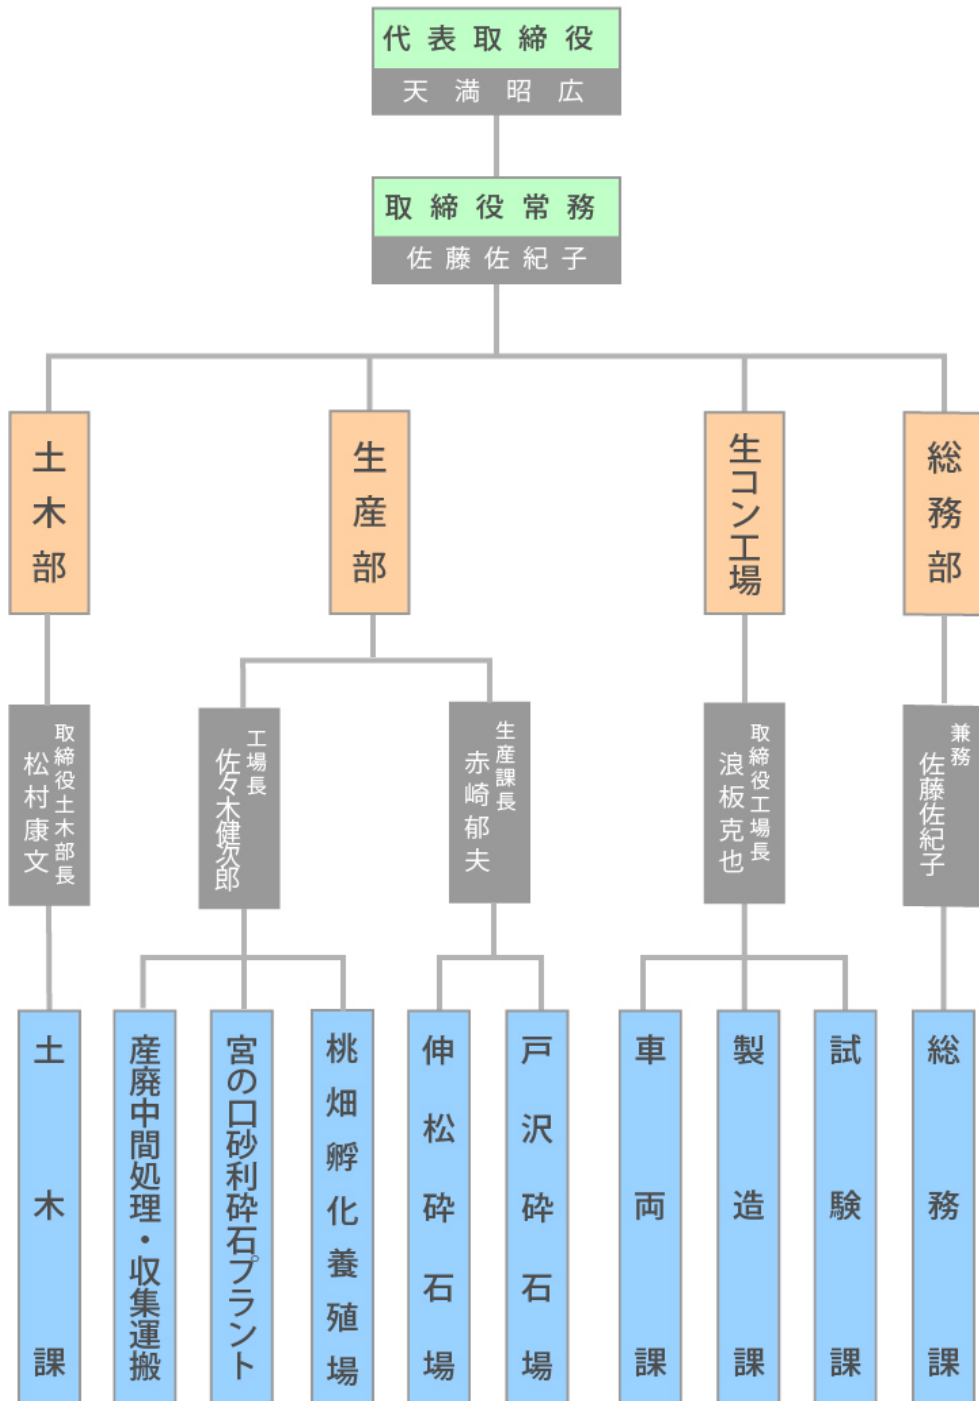

会社組織図

部門	土木	生産部				生コン部			総務部	合計
		産廃	女遊部	伸松	宮ノ口	車両	試験	製造		
正社員	24	3	4	4	8	9	5	2	6	65
臨時・パート	0	0	0	0	0	0	0	0	0	0
合計	24	3	4	4	8	9	5	2	6	65